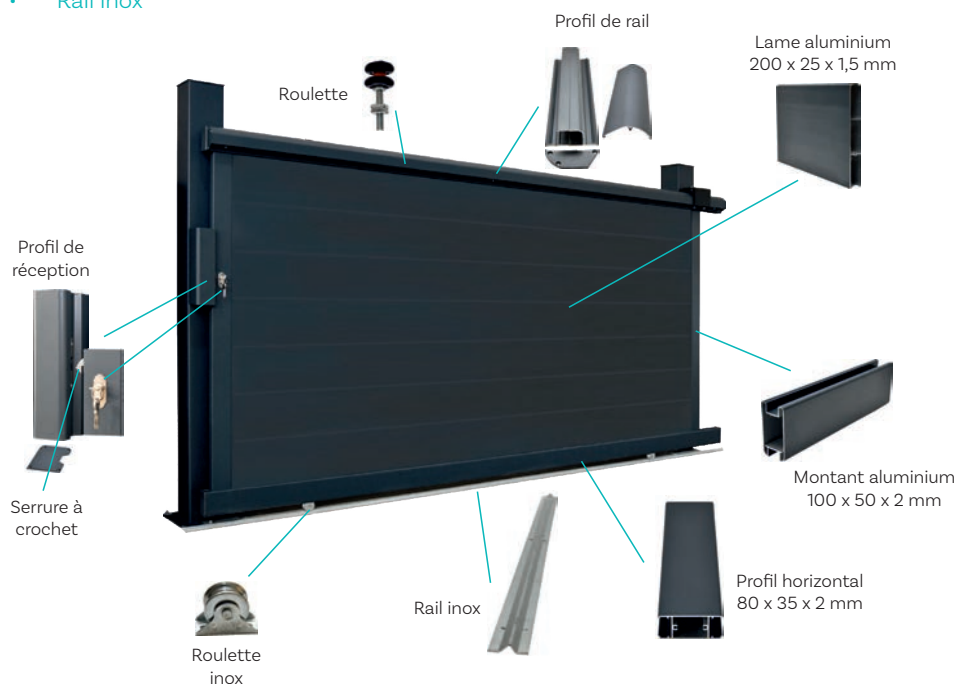

PORTAIL COULISSANT ALU BLAIGNAN

Le produit

Le portail coulissant en aluminium Blaignan garantit la sécurité d'une propriété grâce à son remplissage plein. Coulissant sur un rail en inox, il offre un gain de place important et est adapté aux terrains en pente.

ref. 96250

Caractéristiques

Gris 7016 ●

- Hauteur : 1,60 m
- Passage : 3,50 m
- Remplissage : lame aluminium 200 x 25 x 1,5 mm
- Montants : 100 x 50 x 2 mm
- Profil horizontal bas : 80 x 35 x 2 mm
- Serrure à crochet
- Rail inox

Références en option

Piles

Hauteur 2,10m
A sceller ou sur platines
Section 150x150x4mm
Capuchon plastique noir
ref. 96300

Platines

250x250mm
Vis fournies
Goujons non fournis
ref. 96308

Goujons

Goujons M10 avec capuchons
ref. 96150