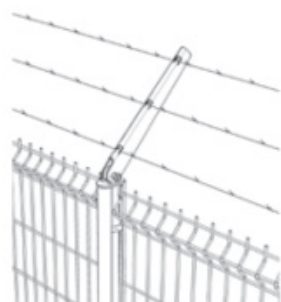

## Le produit

Associés à la ronce artificielle ou au concertina, les bavolets forment un excellent système de protection et renforcent fortement la sécurité d'une clôture.

Fixés sur des piquets ou poteaux, ils permettent d'ajouter un système de défense supplémentaire tout le long d'une clôture.

Les bavolets apportent ainsi une dissuasion et une protection maximales aux zones à risque en limitant considérablement la possibilité d'escalade.

## Caractéristiques

- Bavolets simples (vers intérieur ou extérieur) ou doubles
- Ajout de ronce artificielle, de concertina ou d'un panneau complémentaire à fixer sur les bavolets
- Diamètre et dimension selon poteau - sur consultation