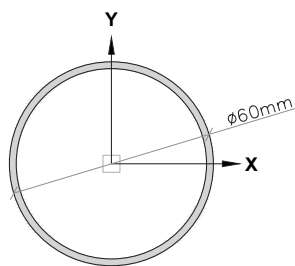

Schémas détaillés

Poteau rond