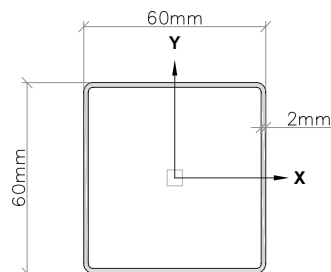

## Caractéristiques

Gris 7016 ● Vert 6005 ● Noir 9005 ● Oxiron ● Autres couleurs sur demande ●

- Panneau avec profilés horizontaux 40 x 40 x 1,5 mm et verticaux 30 x 30 x 1,5 mm
- Tôle perforée carrée 30 x 30 mm et 1,5 mm d'épaisseur
- Possibilité de combiner avec un portail et un portillon du même modèle
- Disponible poteau rond ou carré
- Capuchons en polypropylène résistant aux conditions climatiques
- Pose par scellement ou sur platine
- Possibilité d'ajouter un profilé défensif

Collier de fixation poteau rond

HAUTEUR CLÔTURE (m)	PANNEAU		POTEAU ROND		POTEAU CARRE		HAUTEUR POTEAU (m)	
	LONGUEUR (m)	HAUTEUR (m)	TYPE (mm)	ENTRE AXE (m)	TYPE (mm)	ENTRE AXE (m)	A SCELLER	SUR PLATINE
0,70	2,48	0,689	Ø 60 x 2	2,565 <sup>+5 mm</sup> <sub>-0 mm</sub>	60 x 60 x 2	2,550 <sup>+5 mm</sup> <sub>-0 mm</sub>	1,00	0,75
1,00		0,989					1,30	1,05
1,20		1,200					1,50	1,25
1,50		1,500					1,90	1,55

## Schéma général

## Schémas détaillés

Poteau rond

Poteau carré

Barreaudage