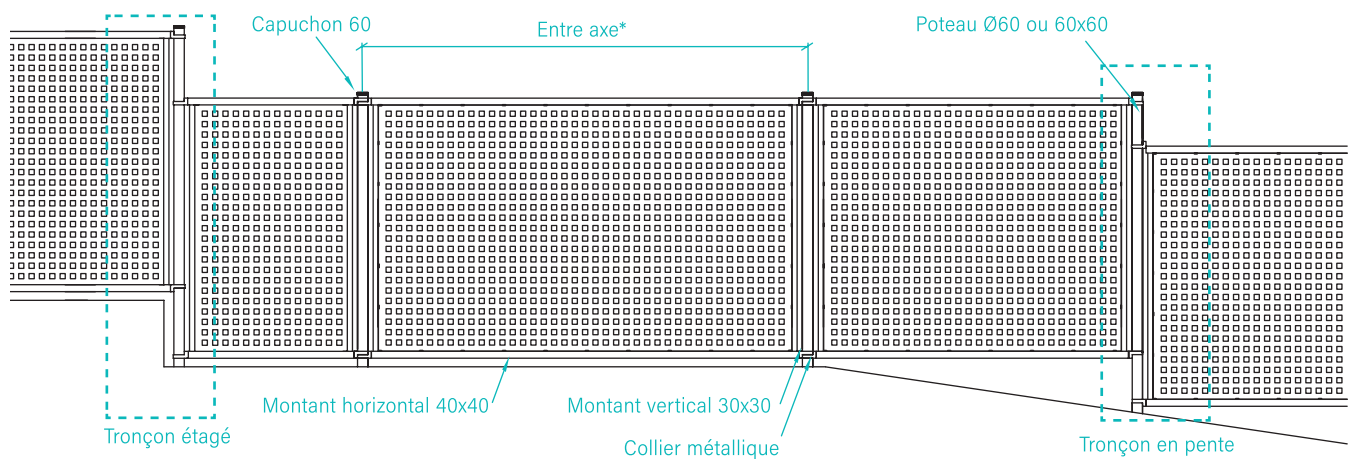

## Caractéristiques

Gris 7016 ● Vert 6005 ● Noir 9005 ● Oxiron ● Autres couleurs sur demande ●

- Panneau avec profilés horizontaux 40 x 40 x 1,5 mm et verticaux 30 x 30 x 1,5 mm
- Tôle perforée carrée 30 x 30 mm et 1,5 mm d'épaisseur
- Possibilité de combiner avec un portail et un portillon du même modèle
- Disponible poteau rond ou carré
- Capuchons en polypropylène résistant aux conditions climatiques
- Pose par scellement ou sur platine
- Possibilité d'ajouter un profilé défensif

Collier de fixation poteau rond

HAUTEUR CLÔTURE (m)	PANNEAU		POTEAU ROND		POTEAU CARRE		HAUTEUR POTEAU (m)	
	LONGUEUR (m)	HAUTEUR (m)	TYPE (mm)	ENTRE AXE (m)	TYPE (mm)	ENTRE AXE (m)	A SCELLER	SUR PLATINE
0,70	2,48	0,689	Ø 60 x 2	2,565 <sup>+5 mm</sup> <sub>-0 mm</sub>	60 x 60 x 2	2,550 <sup>+5 mm</sup> <sub>-0 mm</sub>	1,00	0,75
1,00		0,989					1,30	1,05
1,20		1,200					1,50	1,25
1,50		1,500					1,90	1,55

## Schéma général