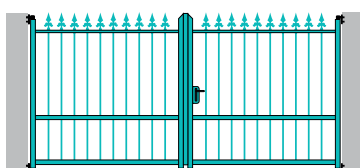

Finition mat ou texturé

- Ivoire clair
- Gris
- Rouge
- Bleu
- Vert
- Marron
- Noir

Finition sablé

- Noir 900
- Noir 2100
- Bleu 600

Finition satiné

- Bronze YW283F

MONTANTS DE SECTION (mm)	TRAVERSES BASSES ET INTERM. (mm)	TRAVERSES HAUTES (mm)	DOUBLE TRAVERSE INTERMEDIAIRE (mm)	BARREAUX EN PROFIL ROND (mm)	PASSAGE MAX. (m)
40 x 40 50 x 50	40 x 40 50 x 50	40 x 20 Plat 40 x 10	40 x 20 Plat 40 x 10	Ø 20	Portail 5 Portillon 1,75