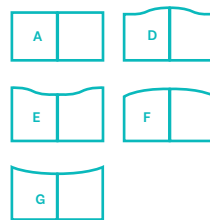

Formes disponibles :