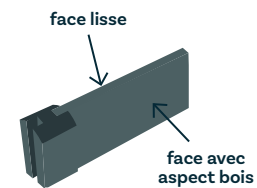

CLÔTURE BÉTON IMITATION BOIS BACARA

Le produit

Cette clôture se compose de plaques en béton glissées dans des poteaux en béton ou aluminium pour une finition plus esthétique.

L'astuce sbfm : pour protéger votre clôture, utilisez un minéralisant coloré

Caractéristiques

Bois marron clair ● Gris 7016 ● Gris béton ● Brun rouge ●

- Longueur panneau : 1,92 m
- Hauteur selon calepinage choisi
- 3 types de plaques :

Standard 23 cm

Standard 46,5 cm

Cintrée

- Possibilité d'associer des plaques Résille à votre clôture pour apporter une touche d'originalité

Faces d'une plaque

HAUTEUR CLÔTURE (m)	DIMENSIONS LAMES (cm)		
	STANDARD	CINTRÉE	STANDARD RÉSILLE
jusqu'à 2,32 selon calepinage	192 x 23 x 3,5	192 x 32/46 x 3,5	192 x 46,5 x 3,5
	192 x 46,5 x 3,5		

Poteaux associés