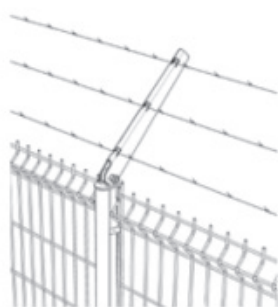

BAVOLETS

Le produit

Associés à la ronce artificielle ou au concertina, les bavolets forment un excellent système de protection et renforcent fortement la sécurité d'une clôture.

Fixés sur des piquets ou poteaux, ils permettent d'ajouter un système de défense supplémentaire tout le long d'une clôture.

Les bavolets apportent ainsi une dissuasion et une protection maximales aux zones à risque en limitant considérablement la possibilité d'escalade.

Caractéristiques

- Bavolets simples (vers intérieur ou extérieur) ou doubles
- Ajout de ronce artificielle, de concertina ou d'un panneau complémentaire à fixer sur les bavolets
- Diamètre et dimension selon poteau - sur consultation

Bavolet simple
et fil barbelé

Bavolet double
et fil barbelé

Bavolet simple et
panneau rigide