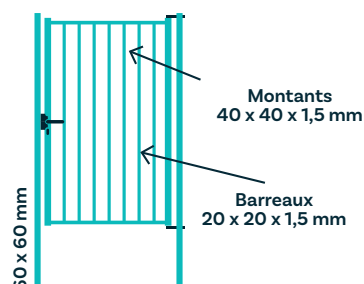

Les portails ILLICLÔT sont disponibles en remplissage barreaudé ou grillagé (maille 50x50).

Ces produits sont réalisés en acier galvanisé de type Sendzimir Z275, puis thermolaqués par poudrage (80 microns minimum), leur conférant ainsi une très bonne résistance à la corrosion.

L'ensemble de la gamme ILLICLÔT répond aux directives européennes en vigueur, et s'avère conforme à la norme EN 13241-1.

Caractéristiques

Gris 7016 ● Vert 6005 ● Autres couleurs sur demande ●

- Montants tubes sendzimir 40 x 40 x 1,5 mm
- Barreaux profilés carrés 20 x 20 x 1,5 ou grillage maille 50 x 50 mm
- Pivots inox type GBM12 renforcés
- Poteaux à sceller
- Bouchons plastiques - Gonds inox
- Serrure encastrée - Pêne réversible
- Verrou de sol et sabot à visser
- Battement de serrure à visser

PORTILLON BARREAUDÉ			
HAUTEUR (m)	BARREAUX (mm)	CADRE (mm)	POTEAUX (mm)
1	20 x 20 Entraxe 110	40 x 40	60 x 60 x 1,5
1,25			
1,50			
1,75			
2			

PORTILLON GRILLAGÉ			
HAUTEUR (m)	MAILLE (mm)	CADRE (mm)	POTEAUX (mm)
1	50 x 50 Ø 4	40 x 40	60 x 60 x 1,5
1,25			
1,50			
1,75			
2			

L'ensemble de la gamme ILLICLÔT répond aux directives européennes en vigueur, et s'avère conforme à la norme EN 13241-1.

Caractéristiques

Gris 7016 ● Vert 6005 ● Autres couleurs sur demande ●

- Montants tubes Galva 40 x 40 x 1,5 mm
- Barreaux profilés carrés 20x20x1,5 mm ou grillage maille 50x50
- Passage 3 ou 4 m
- Poteaux à sceller
- Bouchons plastiques
- Serrure encastrée - Pêne réversible
- Ouverture à la française - 110° maximum
- Gonds Inox réglables permettant un meilleur ajustement