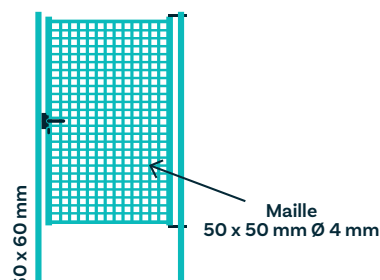

PORTILLON «ILLICLÔT»

Le produit

La gamme ILLICLÔT ce sont des portails et portillons légers «prêts à poser», standards pour s'adapter à tous types de terrains. Une gamme simple et rapide à installer, particulièrement adaptée à la clôture des zones résidentielles, individuelles et collectives ainsi qu'à certains types d'espaces publics.

Les portails ILLICLÔT sont disponibles en remplissage barreaudé ou grillagé (maille 50x50).

Ces produits sont réalisés en acier galvanisé de type Sendzimir Z275, puis thermolaqués par poudrage (80 microns minimum), leur conférant ainsi une très bonne résistance à la corrosion.

L'ensemble de la gamme ILLICLÔT répond aux directives européennes en vigueur, et s'avère conforme à la norme EN 13241-1.

Caractéristiques

Gris 7016 ● Vert 6005 ● Autres couleurs sur demande ●

- Montants tubes sendzimir 40 x 40 x 1,5 mm
- Barreaux profilés carrés 20 x 20 x 1,5 ou grillage maille 50 x 50 mm
- Pivots inox type GBM12 renforcés
- Poteaux à sceller
- Bouchons plastiques - Gonds inox
- Serrure encastrée - Pêne réversible
- Verrou de sol et sabot à visser
- Battement de serrure à visser

PORTILLON BARREAUDÉ			
HAUTEUR (m)	BARREAUX (mm)	CADRE (mm)	POTEAUX (mm)
1	20 x 20 Entraxe 110	40 x 40	60 x 60 x 1,5
1,25			
1,50			
1,75			
2			

PORTILLON GRILLAGÉ			
HAUTEUR (m)	MAILLE (mm)	CADRE (mm)	POTEAUX (mm)
1	50 x 50 Ø 4	40 x 40	60 x 60 x 1,5
1,25			
1,50			
1,75			
2