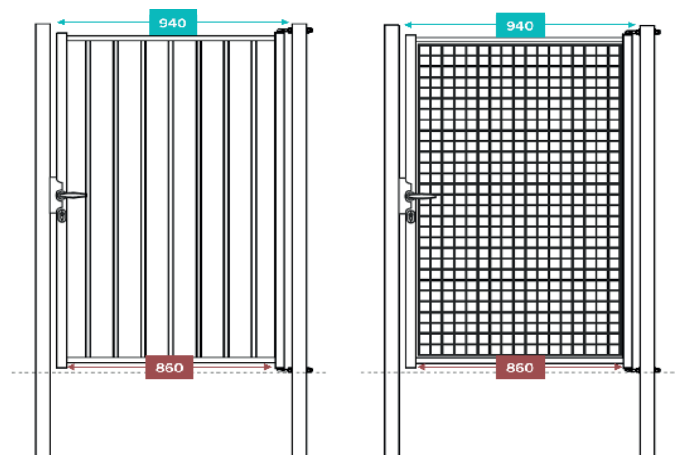

Caractéristiques

- Montants tubes Galva 40 x 40 x 1.5 mm
- Barreaux tube galva 20 x 20 x 1.5 ou grillage maille 50 x 50 mm
- Pivots type GBM12 renforcé
- Poteaux à sceller
- Bouchons plastiques - Gonds inox
- Serrure encastrée - Pène réversible
- Verrou de sol et sabot à visser
- Battement de serrure à visser

PORTILLON BARREAUDÉ			
Hauteur (m)	Barreaux (mm)	Cadre (mm)	Poteau (mm)
1	20 x 20 Entraxe 110	40 x 40	60 x 60
1.25			
1.50			
1.75			
2			

PORTILLON GRILLAGÉ			
Hauteur (m)	Maille (mm)	Cadre (mm)	Poteau (mm)
1	50 x 50 Ø 4	40 x 40	60 x 60
1.25			
1.50			
1.75			
2			

Anthracite ● Vert 6005 ● Autres coloris sur demande