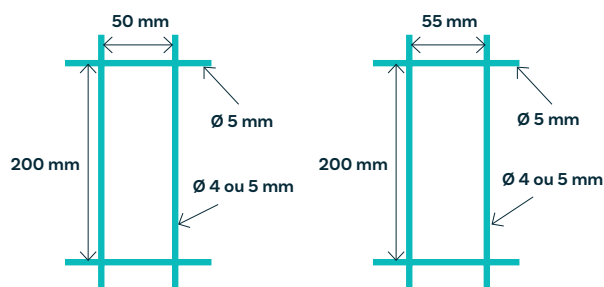

- Compatibles avec les panneaux maille 200 x 50 et 200 x 55 mm (entre axes), longueur 2,50 m
- Des profils en trapèze se glissent dans les plis du panneau pour rigidifier la structure
- Profil de finition à disposer sur le haut du panneau afin de protéger la clôture de l'eau, de la rouille, des chutes et frottements de branches

Contenu d'un kit

	KIT MAILLE 50	KIT MAILLE 55
Clips de fixation bas	1 clip par lame	1 clip par lame
Lisses de finition	2 x 1,25 m	2 x 1,25 m
Trapèzes	1 modèle de trapèze	Plusieurs modèles de trapèzes

CAMELÉON
LA CLÔTURE QUI SE FOND DANS LE PAYSAGE

Dimensions des panneaux compatibles

Nos kits occultants PVC sont compatibles avec nos 2 types de panneaux :
- Fil Ø 5 mm vertical et fil Ø 5 mm horizontal
- Fil Ø 4 mm vertical et fil Ø 5 mm horizontal