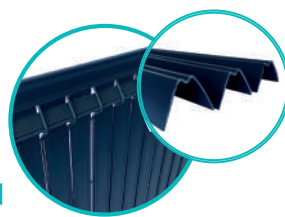

LAMES OCCULTANTES PVC RIGIDES CAMÉLÉON

Le produit

Produit polyvalent et esthétique, la clôture occultante PVC rigide CAMÉLÉON protège les espaces délimités des regards extérieurs.

Caractéristiques

Gris 7016 ● Vert 6005 ● Blanc grisé ● Noir 9005 ●

- Compatibles avec les panneaux maille 200 x 50 et 200 x 55 mm (entre axes), longueur 2,50 m
- Des profils en trapèze se glissent dans les plis du panneau pour rigidifier la structure
- Profil de finition à disposer sur le haut du panneau afin de protéger la clôture de l'eau, de la rouille, des chutes et frottements de branches

Contenu d'un kit

	KIT MAILLE 50	KIT MAILLE 55
Clips de fixation bas	1 clip par lame	1 clip par lame
Lisses de finition	2 x 1,25 m	2 x 1,25 m
Trapèzes	1 modèle de trapèze	Plusieurs modèles de trapèzes

CAMELÉON
LA CLÔTURE QUI SE FOND DANS LE PAYSAGE